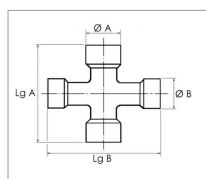

Croisillon grand angle
32x76/27x94mm

Référence : P2B2070600B

Caractéristiques	
Référence OEM	1342221 350600
Modèle	Grand angle
Série	W2480
Périodicité de graissage (Heure)	8 heure
Dimensions (mm)	32x76/27x94 mm
Type de graissage	Central
Types de produits	CROISILLON HOMOCINETIQUE
Quantité dans conditionnement de vente	1