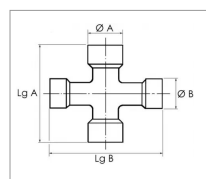

**Croisillon grand angle
36x89/32x106mm**

Référence : P2B2070600C

Caractéristiques	
Référence OEM	1334109 360600
Modèle	Grand angle
Série	W2580
Périodicité de graissage (Heure)	8 heure
Dimensions (mm)	36x89/32x106 mm
Type de graissage	Central
Types de produits	CROISILLON HOMOCINETIQUE
Quantité dans conditionnement de vente	1