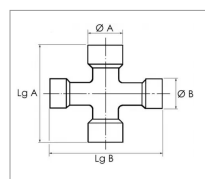

**Croisillon grand angle 36x89/32x106
graisseur lateral power drive
walterscheid**

Référence : P2B20706131A

Caractéristiques	
Référence OEM	1116497 3606131
Modèle	Grand angle
Série	W2580 P580
Périodicité de graissage (Heure)	40 heure
Dimensions (mm)	36x89/32x106 mm
Type de graissage	Latéral
Quantité dans conditionnement de vente	1