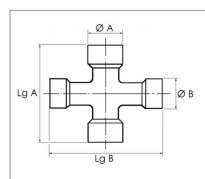

**Croisillon grand angle 36x89/32x106  
graisseur lateral power drive  
walterscheid**

Référence : P2B20706131A

Caractéristiques	
Référence OEM	1116497   3606131
Modèle	Grand angle
Série	W2580   P580
Périodicité de graissage (Heure)	40 heure
Dimensions (mm)	36x89/32x106 mm
Type de graissage	Latéral
Quantité dans conditionnement de vente	1