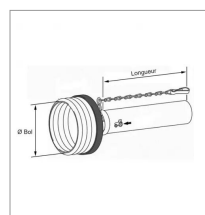

Demi protecteur Walterscheid intérieur SD25 lg1500 mm gorge 63

Référence : P9000R.1500A

Caractéristiques	
Longueur (mm)	1500 mm
Référence OEM	1368519 852041500
Modèle	Standard
Type	Demi protecteur intérieur
Série	SD25
Diamètre bague intérieure (mm)	63 mm
Diamètre bague extérieure (mm)	63 mm
Ø Bol (mm)	160 mm
Types de produits	DEMI PROTECTEUR INTERIEUR
Quantité dans conditionnement de vente	1