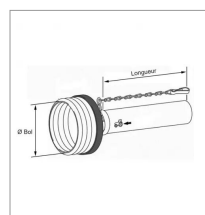

Demi protecteur Walterscheid extérieur SD25 lg1500 mm gorge 63

Référence : P9000R.1500B

Caractéristiques	
Longueur (mm)	1500 mm
Référence OEM	1368761 852051500
Modèle	Standard
Type	Demi protecteur extérieur
Série	SD25
Diamètre bague intérieure (mm)	63 mm
Pour transmission	W2400-W2500
Diamètre bague extérieure (mm)	63 mm
Ø Bol (mm)	160 mm
Types de produits	DEMI PROTECTEUR EXTERIEUR
Quantité dans conditionnement de vente	1