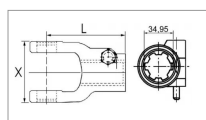

Mâchoire extrem à poussoir rapide 1"3/8 croisillon 22x55mm

Référence : P2B2241000

Caractéristiques	
Référence OEM	1040154 101000
Croisillon (mm)	22x55 mm
Série	W2100
L (mm)	89 mm
X (mm)	62 mm
Brochage	1"3/8 6C
Type de verrouillage	Rapide à poussoir
N° kit Agraset	WAL014101
Types de produits	MACHOIRE EXTREMITÉ
Quantité dans conditionnement de vente	1