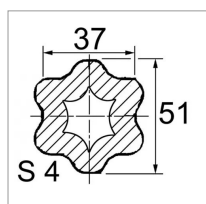

**Mâchoire tube étoile s4 37x51mm
croisillon 36x89mm**

Référence : P2B2283100

Caractéristiques	
Affectation	CLAAS RENAULT: 6005704235CNH: 73327916
Référence OEM	1097133 3613100
Fond de gorge D2 (mm)	62 mm
Dimension tube (mm)	37x51 mm
Croisillon (mm)	36x89 mm
Série	W2500
Profil tube	Etoile
Protecteur	SD25
Types de produits	MACHOIRE STANDARD
Quantité dans conditionnement de vente	1