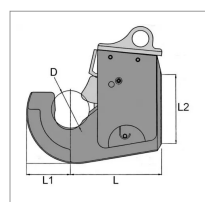

## Crochet d'attelage automatique à souder catégorie 3 cbm

Référence : P2D4026614

Caractéristiques	
Référence OEM	08.0006.61.4
Epaisseur (mm)	40 mm
Type	Crochet automatique
Catégorie	3
D (mm)	64 mm
L (mm)	135 mm
L2 (mm)	114 mm
L1 (mm)	73 mm
Puissance maxi (CV)	272 CV
Types de produits	CROCHET A SOUDER CBM
Origine/adaptable	Origine
Quantité dans conditionnement de vente	1