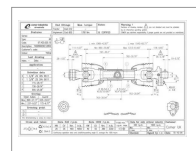

**Transmission croisillon 27x74,6mm
longueur 860 mm mâchoire tracteur
1"3/8 6c – machine lb 1"3/8 6c**

Référence : P2B1060878

Caractéristiques	
Référence OEM	07.435.020.10
Dimension tube (mm)	36x4.5/43.5x3.4 mm
Croisillon (mm)	27x74.6 mm
Série	4
Profil tube	Triangulaire
Couple Max à 540 tr/min (Nm)	455 nm
Puissance CV max 540/1000 tr	35/55
Longueur entre axe (mm)	860 mm
Mâchoire côté tracteur	1"3/8 6C
Mâchoire côté machine	1"3/8 6C
Type de verrouillage côté tracteur	Rapide à bille
Type de verrouillage côté machine	A poussoir
Type de sécurité	Limiteur à boulon
Types de produits	TRANSMISSION STANDARD
Quantité dans conditionnement de vente	1