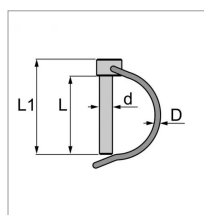

## Goupille pour outils de fraise

Référence : P9000R56031

Caractéristiques	
Type	Clips pour tube
Quantité dans conditionnement de vente	1