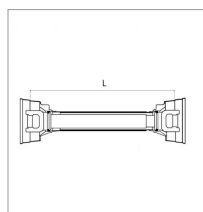

**Transmission croisillon 30,2x80
longueur 1010 mâchoire tracteur
1"3/8 6c – machine 1"3/8 6c**

Référence : P2B1067899

Caractéristiques	
Dimension tube (mm)	45x4/51.6x3 mm
Croisillon (mm)	30.2x79.4 mm
Série	5
Profil tube	Triangulaire
Longueur entre axe (mm)	1010 mm
Mâchoire côté tracteur	1"3/8 6C
Mâchoire côté machine	1"3/8 6C
Type de verrouillage côté tracteur	Rapide à bille
Type de verrouillage côté machine	A poussoir
Type de sécurité	Sans
Types de produits	TRANSMISSION STANDARD
Quantité dans conditionnement de vente	1