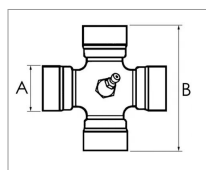

## Croisillon 30,2x79,4mm

Référence : P2B2081205

Caractéristiques	
Référence OEM	4120G0011R40
Modèle	Standard
Série	6/5.41
Périodicité de graissage (Heure)	8 heure
Dimensions (mm)	30.2x79.4 mm
Type de graissage	Central
Types de produits	CROISILLON STANDARD
Quantité dans conditionnement de vente	1