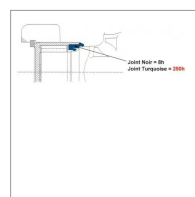

Croisillon 24x61mm

Référence : P2B2080000

Caractéristiques	
Référence OEM	1044439 200000
Modèle	Standard W
Série	W2200
Périodicité de graissage (Heure)	8 heure
Dimensions (mm)	24x61 mm
Type de graissage	Central
Types de produits	CROISILLON STANDARD
Quantité dans conditionnement de vente	1