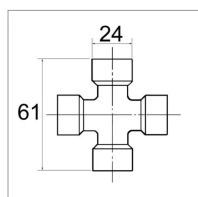

Croisillon 24x61mm

Référence : P2B2080000

Caractéristiques	
Référence OEM	1044439 200000
Modèle	Standard W
Série	W2200
Périodicité de graissage (Heure)	8 heure
Dimensions (mm)	24x61 mm
Type de graissage	Central
Types de produits	CROISILLON STANDARD
Quantité dans conditionnement de vente	1