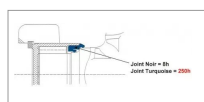

Croisillon 27x75mm power drive

Référence : P2B2080003

Caractéristiques	
Référence OEM	1121143 210003
Modèle	Standard P
Série	W2300 300L P300
Périodicité de graissage (Heure)	250 heure
Dimensions (mm)	27x75 mm
Type de graissage	Central
Types de produits	CROISILLON STANDARD
Quantité dans conditionnement de vente	1