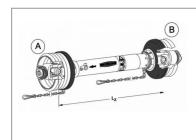

**Transmission croisillon 32x76
longueur 1010 mâchoire tracteur
1"3/8 6c – machine lf k90/2 1"3/8 6c**

Référence : P2B1065024

Caractéristiques	
Référence OEM	1694240
Dimension tube (mm)	48x57.5 - 39.5x49 mm
Croisillon (mm)	32x76 mm
Série	W400E
Profil tube	Citron
Longueur entre axe (mm)	1010 mm
Mâchoire côté tracteur	1"3/8 6C
Mâchoire côté machine	1"3/8 6C
Type de sécurité	Limiteur à friction
Quantité dans conditionnement de vente	1