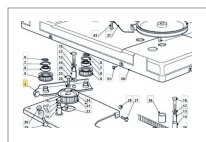

### Détails

Référence Origine :382785084/1 | 382785084/2

Référence Origine :382785084/1 | 382785084/2

|  |   |
|--|---|
| Caractéristiques                       |   |
| Affectation                            | Modèles de tracteurs Stiga: 17/102 Twin, 18,5/102H, 840H, 2040H Twin, 22/122HM, 2240H, 2248H, A102H, AT7 102, AT8 122HCB, BT 102 B, BT 102 HCB, CM7216H, CM7226H, CM7322H, CM7421H, CM7423H, EF101C/16KM, EJA185-102HKM, ESTATE 4102H, ESTATE 5102H, ESTATE 6102HW, ESTATE 6122HW, ES |
| Référence OEM                          | 382785084/1   382785084/2   |
| Origine/adaptable                      | Origine   |
| Quantité dans conditionnement de vente | 1   |