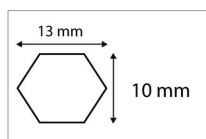

## Courroie Mitsubishi aa94

Référence : P9000RIAA94

Caractéristiques	
Modèle	Lisse
Section (mm)	13x10 mm
Type	AA94
Série	AA
Longueur primitive (mm)	2436 mm
Types de produits	COURROIE HEXAGONALE AA
Origine/adaptable	Origine
Quantité dans conditionnement de vente	1