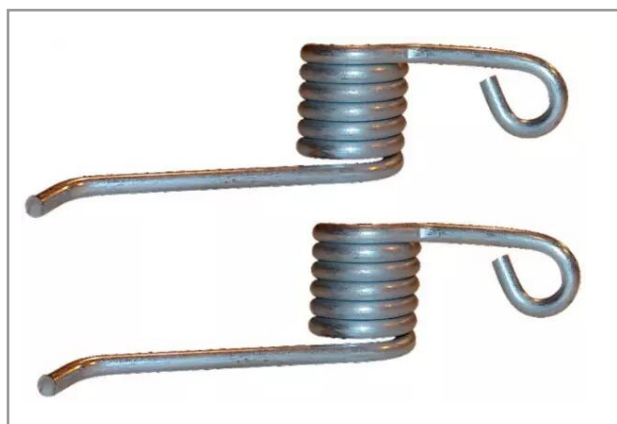

Ressorts pour lame émousseuse d.13,5 adaptable

Référence : P9000R84064

Caractéristiques	
Type	Jeu de 2 ressorts de rechange
Ø (mm)	13.5 mm
Montage sur marque	UNIVERSELLE
Origine/adaptable	Adaptable
Quantité dans conditionnement de vente	1