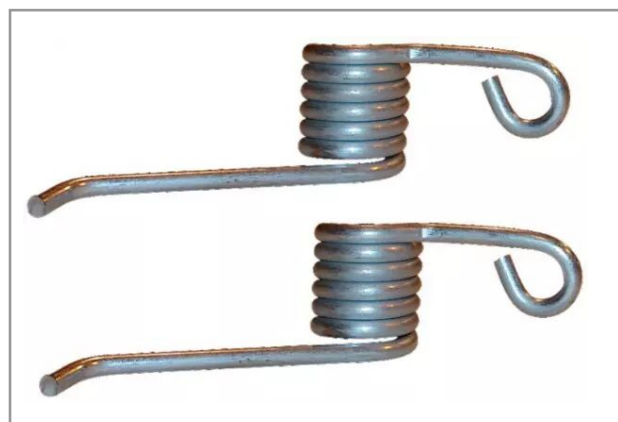

## Ressorts pour lame émousseuse d.13,5 adaptable

Référence : P9000R84064

Caractéristiques	
Type	Jeu de 2 ressorts de rechange
Ø (mm)	13.5 mm
Montage sur marque	UNIVERSELLE
Origine/adaptable	Adaptable
Quantité dans conditionnement de vente	1