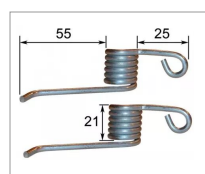

## Ressorts pour lame émousseuse d.13,5 adaptable

Référence : P9000R84064

Caractéristiques	
Type	Jeu de 2 ressorts de rechange
Ø (mm)	13.5 mm
Montage sur marque	UNIVERSELLE
Origine/adaptable	Adaptable
Quantité dans conditionnement de vente	1