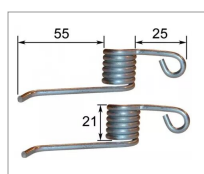

Ressorts pour lame émousseuse d.13,5 adaptable

Référence : P9000R84064

Caractéristiques	
Type	Jeu de 2 ressorts de rechange
Ø (mm)	13.5 mm
Montage sur marque	UNIVERSELLE
Origine/adaptable	Adaptable
Quantité dans conditionnement de vente	1