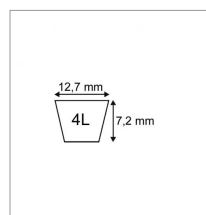

Caractéristiques	
Référence OEM	35061403/0 25122-0031-01 M45680 M45681 M81036 M81037 5G851 1040 1108456 17413 1719203 22431-732-671 6113-704-2110 237452 5917 1A1540-64500 676-074-080 72051 72056 72109 V816-200-0310 V816-200-03100
Modèle	Lisse
Section (mm)	12.7x7.2 mm
Type	4L32"
Série	4L
Application	ARIENS : marche avant
Application 2	JOHN DEERE : 324 : marche avant 524,624 : marche arrière
Type ou matériel 3	BLUEBIRD
Type ou matériel 5	BUNTON
Type ou matériel 1	ISEKI (Y. BEAL) motoculteur AC20 A20R A200 4 temps
Type ou matériel 2	YANMAR motoculteur YK200F YK322 YK322E
Type ou matériel 4	BOLENS
Types de produits	COURROIE TRAPÉZOÏDALES 4L
Longueur extérieure (mm)	813 mm