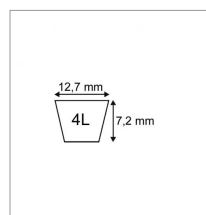

Caractéristiques	
Référence OEM	35061406/0 25122-03801 676-103-30 1-7334 9VA-0380-003 367346D3RA 72130 L21 16146 200413 209310 209630 218981 22431-747000 109200 48080
Modèle	Lisse
Section (mm)	12.7x7.2 mm
Type	4L39"
Série	4L
Application	AYP : 32" 81 cm : traction
Application 2	BUNTON
Type ou matériel 3	GILSON
Type ou matériel 5	TIELBURGER
Type ou matériel 1	ARIENS
Type ou matériel 2	SHIBAURA motoculteur PM40
Type ou matériel 4	HONDA
Types de produits	COURROIE TRAPÉZOÏDALES 4L
Longueur extérieure (mm)	991 mm