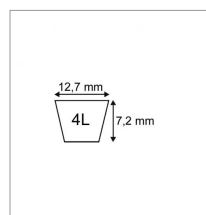

Caractéristiques	
Référence OEM	1713549 362828D3RA 62828 72110 1716307 C15943 210752 26132
Modèle	Lisse
Section (mm)	12.7x7.2 mm
Type	4L70"
Série	4L
Application	AYP : coupe
Type ou matériel 3	CASE
Type ou matériel 5	GRAVELY
Type ou matériel 1	ARIENS
Type ou matériel 2	BOLENS
Type ou matériel 4	GILSON
Types de produits	COURROIE TRAPÉZOÏDALES 4L
Longueur extérieure (mm)	1778 mm
Quantité dans conditionnement de vente	1