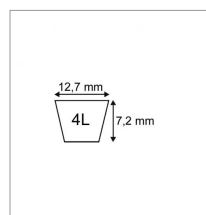

Caractéristiques	
Référence OEM	1134-9015-01 9585-0061-00 10891 72115 1108500 C23804 7540498
Modèle	Lisse
Section (mm)	12.7x7.2 mm
Type	4L67"
Série	4L
Application	STIGA : PDF à coupe
Application 2	DORIGNY : coupe
Type ou matériel 3	ARIENS
Type ou matériel 5	CASE
Type ou matériel 1	WHEEL-HORSE tondeuse autoportée A51 A81, 5 vitesses
Type ou matériel 4	BOLENS
Types de produits	COURROIE TRAPÉZOÏDALES 4L
Longueur extérieure (mm)	1701 mm
Quantité dans conditionnement de vente	1