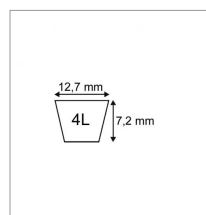

Caractéristiques	
Référence OEM	22906300 72102 1724148 C23538 6267
Modèle	Lisse
Section (mm)	12.7x7.2 mm
Type	4L75"
Série	4L
Application	COUNTAX : moteur à transmission
Type ou matériel 3	CASE
Type ou matériel 1	ARIENS
Type ou matériel 2	BOLENS
Type ou matériel 4	GRAVELY
Types de produits	COURROIE TRAPÉZOÏDALES 4L
Longueur extérieure (mm)	1905 mm
Quantité dans conditionnement de vente	1