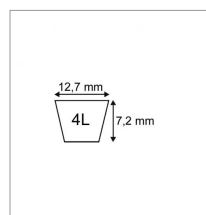

Caractéristiques	
Référence OEM	1134-9016-01 9585-0066-00
Modèle	Lisse
Section (mm)	12.7x7.2 mm
Type	4L101"
Série	4L
Application	STIGA : moteur à PDF
Types de produits	COURROIE TRAPÉZOÏDALES 4L
Longueur extérieure (mm)	2565 mm
Quantité dans conditionnement de vente	1