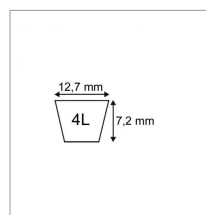

Caractéristiques	
Référence OEM	M110978 28-2650 591305155 591305186
Modèle	Lisse
Section (mm)	12.7x7.2 mm
Type	4L102"
Série	4L
Application	JOHN DEERE : coupe, série LX : traction hydrostatique
Application 2	YANMAR : moteur à tondeuse
Type ou matériel 1	TORO tondeuse autoportée RIDER 8 et 11cv 57375-57389-57385
Type ou matériel 2	YANMAR tondeuse autoportée YM155D vert et rouge
Types de produits	COURROIE TRAPÉZOÏDALES 4L
Longueur extérieure (mm)	2591 mm
Quantité dans conditionnement de vente	1