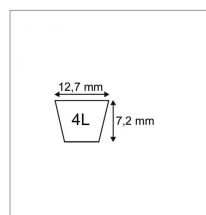

Caractéristiques	
Référence OEM	GX20072 GY20570
Modèle	Lisse
Section (mm)	12.7x7.2 mm
Type	4L104"
Série	4L
Application	JOHN DEERE : coupe
Types de produits	COURROIE TRAPÉZOÏDALES 4L
Longueur extérieure (mm)	2642 mm
Quantité dans conditionnement de vente	1