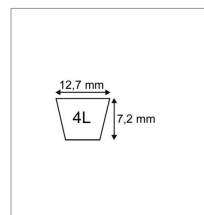

Caractéristiques	
Référence OEM	M74747 MTD7540125A 7540443A
Modèle	Lisse
Section (mm)	12.7x7.2 mm
Type	4L105"
Série	4L
Application	JOHN DEERE : traction
Type ou matériel 1	MTD tondeuse autoportée EH130 EH145 EH155 EH160 EH165 EH180 HN7155 HN7160 HN7180 SN155H SN180H châssis 400-500
Types de produits	COURROIE TRAPÉZOÏDALES 4L
Longueur extérieure (mm)	2667 mm
Quantité dans conditionnement de vente	1