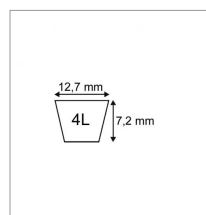

Caractéristiques	
Référence OEM	1594
Modèle	Lisse
Section (mm)	12.7x7.2 mm
Type	4L106"
Série	4L
Application	TORO : coupe
Types de produits	COURROIE TRAPÉZOÏDALES 4L
Longueur extérieure (mm)	2692 mm
Quantité dans conditionnement de vente	1