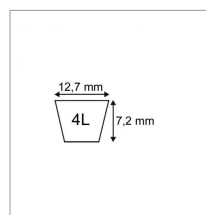

### Détails

Courroies câblées aramide inextensible, grande résistance aux frottements.

Courroies câblées aramide inextensible, grande résistance aux frottements.

Caractéristiques	
Référence OEM	34071   49330   5308H   24001594
Modèle	Lisse
Section (mm)	12.7x7.2 mm
Type	4L107"
Série	4L
Application	AMF 5180-0000   3531-0000 : traction
Application 2	AYP : traction   YANMAR : inter lame
Type ou matériel 1	AYP-ROPPER ELECTROLUX tondeuse autoportée HYDRO PRO 16
Type ou matériel 2	YANMAR tondeuse autoportée YM155D vert et rouge
Types de produits	COURROIE TRAPÉZOÏDALES 4L
Longueur extérieure (mm)	2718 mm
Quantité dans conditionnement de vente	1