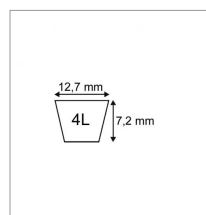

| Caractéristiques | |
|--|---|
| Référence OEM | 165632 MTD7540634 7540634 |
| Modèle | Lisse |
| Section (mm) | 12.7x7.2 mm |
| Type | 4L111" |
| Série | 4L |
| Application | AYP : traction |
| Application 2 | MTD : coupe 107 cm, ou coupe latérale 42" |
| Type ou matériel 1 | BERNARD loisirs 1536RBH |
| Type ou matériel 2 | MTD tondeuse autoportée châssis 450 500 coupe G SG155A SG175H |
| Types de produits | COURROIE TRAPÉZOÏDALES 4L |
| Longueur extérieure (mm) | 2819 mm |
| Quantité dans conditionnement de vente | 1 |