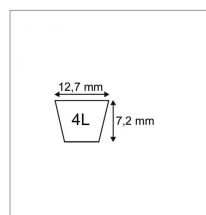

### Détails

Courroies câblées aramide inextensible, grande résistance aux frottements.

Courroies câblées aramide inextensible, grande résistance aux frottements.

Caractéristiques	
Modèle	Lisse
Section (mm)	12.7x7.2 mm
Type	4L115"
Série	4L
Types de produits	COURROIE TRAPÉZOÏDALES 4L
Longueur extérieure (mm)	2921 mm
Quantité dans conditionnement de vente	1