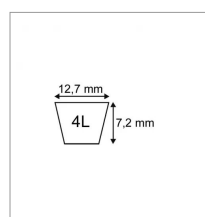

Caractéristiques	
Référence OEM	54-1380 200804 240773 228000500 37x19 176439 7540293
Modèle	Lisse
Section (mm)	12.7x7.2 mm
Type	4L74"
Série	4L
Application	TORO : traction
Application 2	SIMPLICITY : transmission
Type ou matériel 3	MURRAY tondeuse autoportée 16cv 42"
Type ou matériel 5	MTD tondeuse autoportée 686 824 (14/44-16/44)
Type ou matériel 1	GILSON
Type ou matériel 2	COUNTAX coupe mulching 38"
Type ou matériel 4	SIMPLICITY tondeuse autoportée 42"
Types de produits	COURROIE TRAPÉZOÏDALES 4L
Longueur extérieure (mm)	1880 mm
Quantité dans conditionnement de vente	1