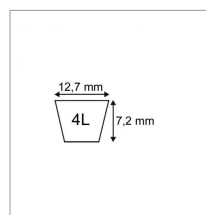

Caractéristiques	
Référence OEM	110883x M49920 M92683 37x22 111968 24602
Modèle	Lisse
Section (mm)	12.7x7.2 mm
Type	4L99"
Série	4L
Application	AYP : YTH15 : traction YTH20 : moteur à coupe
Application 2	MURRAY : inter lame
Type ou matériel 3	MURRAY tondeuse autoportée 16cv 42"
Type ou matériel 5	GILSON
Type ou matériel 2	JOHN DEERE tondeuse autoportée 66 68 JD68 S80 S82 S92 SX95
Type ou matériel 4	WHEEL-HORSE tondeuse autoportée diverses
Types de produits	COURROIE TRAPÉZOÏDALES 4L
Longueur extérieure (mm)	2515 mm
Quantité dans conditionnement de vente	1