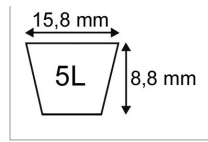

Caractéristiques	
Matière	Tresse aramide
Référence OEM	0072000250638030N A48286 7-6677
Modèle	Lisse
Section (mm)	15.8x8.8 mm
Type	5L93"
Série	5L
Application	SABO : moteur à coupe
Application 1	KUBOTA : coupe
Application 2	SNAPPER : transmission
Type ou matériel	KUBOTA tondeuse autoportée (1m22) B6100MST B7100MST KC4800M
Type ou matériel 1	SABO SCAG tondeuse autoportée coupe 52"
Type ou matériel 2	SNAPPER tondeuse autoportée coupe 48"
Types de produits	COURROIE TRAPÉZOÏDALES 5L
Longueur extérieure (mm)	2362 mm
Quantité dans conditionnement de vente	1