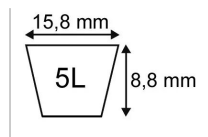

| Caractéristiques | |
|--|-------------------------------------|
| Matière | Tresse aramide |
| Référence OEM | 1-0193 |
| Modèle | Lisse |
| Section (mm) | 15.8x8.8 mm |
| Type | 5L26" |
| Série | 5L |
| Application | SNAPPER : moteur à variateur |
| Type ou matériel | SNAPPER tondeuse autoportée 36C BIG |
| Types de produits | COURROIE TRAPÉZOÏDALES 5L |
| Longueur extérieure (mm) | 660 mm |
| Quantité dans conditionnement de vente | 1 |