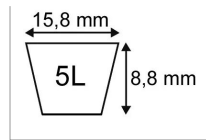

Caractéristiques	
Matière	Tresse aramide
Référence OEM	22431-723-621 1108-201-0122433-762-003 497953 3-00 61011-6314-1 6609125020 7540136 90-47-144 7540935
Modèle	Lisse
Section (mm)	15.8x8.8 mm
Type	5L31"
Série	5L
Application 2	MTD : variateur à pont sauf modèle 585 : moteur à variateur
Type ou matériel	HONDA motoculteur F2 F400 F450
Type ou matériel 1	ISEKI (Y. BEAL) motoculteur SA340 SA350
Type ou matériel 2	KUBOTA motoculteur T210 T220
Types de produits	COURROIE TRAPÉZOÏDALES 5L
Longueur extérieure (mm)	787 mm
Quantité dans conditionnement de vente	1