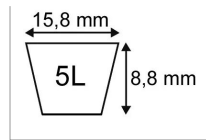

### Détails

---

Courroies câblées aramide inextensible, grande résistance aux frottements.

Courroies câblées aramide inextensible, grande résistance aux frottements.

Caractéristiques	
Matière	Tresse aramide
Référence OEM	7-6498   MTD7540453   25123-0035-01   22431-723-671   6200-2652   6608243530   9VB-0350-003   72045   336   1710457
Modèle	Lisse
Section (mm)	15.8x8.8 mm
Type	5L36"
Série	5L
Application	KUBOTA : variateur   SNAPPER : transmission
Application 1	TROMECA : vitesse rapide
Application 2	SHIBAURA : vitesse rapide
Type ou matériel	HONDA motoculteur F1 F400
Type ou matériel 1	KUBOTA tondeuse autoportée T1400-RC40LTF
Type ou matériel 2	TROMECA motoculteur SKD18
Types de produits	COURROIE TRAPÉZOÏDALES 5L
Longueur extérieure (mm)	914 mm
Quantité dans conditionnement de vente	1