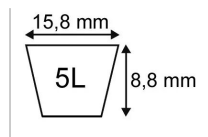

### Détails

---

Courroies câblées aramide inextensible, grande résistance aux frottements.

Courroies câblées aramide inextensible, grande résistance aux frottements.

Caractéristiques	
Matière	Tresse aramide
Référence OEM	481460   11483   22431-735-003   23161-VA8-000   V816-000-0420   62331-6222-0   MTD75404038   6200-2654   676-045-80   72059   1709698   PL8002
Modèle	Lisse
Section (mm)	15.8x8.8 mm
Type	5L43"
Série	5L
Application	AYP : traction   SABO : inter lame
Application 1	MTD : variateur à pont
Application 2	TROMECA : vitesse rapide
Type ou matériel	AYP/ROPPER ELECTROLUX tondeuse autoportée YT12 YT14 YT16
Type ou matériel 1	HONDA motoculteur F610 F666
Type ou matériel 2	HONDA tondeuse autotractée UM21 UM2160 UM536
Types de produits	COURROIE TRAPÉZOÏDALES 5L
Longueur extérieure (mm)	1092 mm
Quantité dans conditionnement de vente	1