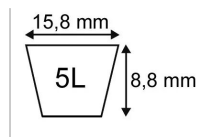

Caractéristiques	
Matière	Tresse aramide
Référence OEM	106729X M91470 62151-6152-0 7540499 1767 72049 150175 34346
Modèle	Lisse
Section (mm)	15.8x8.8 mm
Type	5L47"
Série	5L
Application	WESTWOOD : coupe
Application 1	AYP et JOHN DEERE : traction
Application 2	MTD : variateur à boîte
Type ou matériel	AYP ROPPER ELECTROLUX tondeuse autoportée RIDER 10cv et 11cv coupe 38"
Type ou matériel 1	JOHN DEERE tondeuse autoportée GX85
Type ou matériel 2	KUBOTA motoculteur T750
Types de produits	COURROIE TRAPÉZOÏDALES 5L
Longueur extérieure (mm)	1194 mm
Quantité dans conditionnement de vente	1