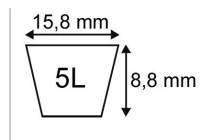

Caractéristiques	
Matière	Tresse aramide
Référence OEM	679-011-60 90-47-685 7540138 7540362 7540444 7540445 MTD7540444 MTD7540445
Modèle	Lisse
Section (mm)	15.8x8.8 mm
Type	5L50"
Série	5L
Application	MTD : coupe avec turbine
Application 1	MTDC série E, TN, ET : variateur à pont
Application 2	MTD Série 402, 404,405, 406, 407,410,412, 600 : variateur à pont
Type ou matériel	MTD tondeuse autoportée type J115 J125 J130 RH115 (TC4125 TC4130) TA4140 TA4145 HA4145 LR115 LR125
Type ou matériel 1	MTD tondeuse autoportée E125 E130 E140 E145 E160 TN7130 TN7140 TN7155 ET13 ET130 ET145 ET160 ET180
Type ou matériel 2	MTD tondeuse autoportée 380A-25" et mini 700 395A-30" et mini 800-8cv 30"
Types de produits	COURROIE TRAPÉZOÏDALES 5L
Longueur extérieure (mm)	1270 mm
Quantité dans conditionnement de vente	1