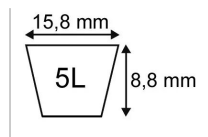

Caractéristiques	
Matière	Tresse aramide
Référence OEM	7540188
Modèle	Lisse
Section (mm)	15.8x8.8 mm
Type	5L51"
Série	5L
Application	MTD : coupe
Type ou matériel	MTD tondeuse autoportée 400 400a à'
Types de produits	COURROIE TRAPÉZOÏDALES 5L
Longueur extérieure (mm)	1295 mm
Quantité dans conditionnement de vente	1