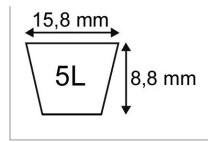

Caractéristiques	
Matière	Tresse aramide
Référence OEM	76181-750-B31 76182-758-M00 679-011-80
Modèle	Lisse
Section (mm)	15.8x8.8 mm
Type	5L62"
Série	5L
Type ou matériel	HONDA tondeuse autoportée HT3810K1 HT3813K1 H4013
Type ou matériel 1	YANMAR motoculteur YK550FD
Types de produits	COURROIE TRAPÉZOÏDALES 5L
Longueur extérieure (mm)	1575 mm
Quantité dans conditionnement de vente	1