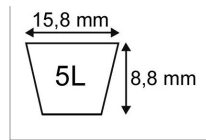

Caractéristiques	
Matière	Tresse aramide
Référence OEM	22886700 M143019 CA1808 7540118 48265
Modèle	Lisse
Section (mm)	15.8x8.8 mm
Type	5L63"
Série	5L
Application	JOHN DEERE : moteur à coupe 48" et 52"
Application 1	KUBOTA : coupe
Application 2	MTD : coupe
Type ou matériel	COUNTAX tondeuse autoportée : moteur à coupe 38"
Type ou matériel 1	JOHN DEERE tondeuse autoportée LX255 LX277 LX277AWS LX280 LX289 LX279 LX288
Type ou matériel 2	KUBOTA tondeuse autoportée (1m50) 1500-L345-B8200
Types de produits	COURROIE TRAPÉZOÏDALES 5L
Longueur extérieure (mm)	1600 mm
Quantité dans conditionnement de vente	1