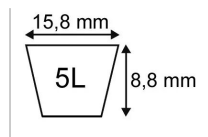

### Détails

---

Courroies câblées aramide inextensible, grande résistance aux frottements.

Courroies câblées aramide inextensible, grande résistance aux frottements.

Caractéristiques	
Matière	Tresse aramide
Référence OEM	7541067   7540250   90-47-618   6607161720   MTD7540350   7540167
Modèle	Lisse
Section (mm)	15.8x8.8 mm
Type	5L64"
Série	5L
Application	KUBOTA ; traction
Application 1	MTD moteur à coupe
Application 2	MTD Série 402, 405, 406, 407, 600 : variateur à pont : lames
Type ou matériel	KUBOTA tondeuse autoportée T1400-RC40LTF
Type ou matériel 1	MTD tondeuse autoportée GT180  G185 TH8200 HH8200
Type ou matériel 2	MTD tondeuse autoportée 380A-25" et mini 700 395A-30" et mini 800-8cv 30"
Types de produits	COURROIE TRAPÉZOÏDALES 5L
Longueur extérieure (mm)	1626 mm
Quantité dans conditionnement de vente	1