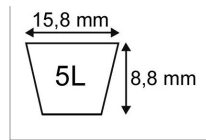

## Courroie platinum type 5166

Référence : P9000R55660

### Détails

---

Courroies câblées aramide inextensible, grande résistance aux frottements.

Courroies câblées aramide inextensible, grande résistance aux frottements.

Caractéristiques	
Matière	Tresse aramide
Référence OEM	7540127   90-47-230   MTD7540363
Modèle	Lisse
Section (mm)	15.8x8.8 mm
Type	5L66"
Série	5L
Application	MTD : coupe 81cm, élection latérale après 1995
Type ou matériel	MTD tondeuse autoportée B10 B100 B114 B115 B130 TD4115 TD4125 L120 T100 (11-81) Châssis 400 plateau D
Type ou matériel 1	MTD tondeuse autoportée 425 430 435
Types de produits	COURROIE TRAPÉZOÏDALES 5L
Longueur extérieure (mm)	1676 mm
Quantité dans conditionnement de vente	1