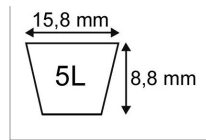

Caractéristiques	
Matière	Tresse aramide
Référence OEM	1721 7540427 MTD7540427
Modèle	Lisse
Section (mm)	15.8x8.8 mm
Type	5L71"
Série	5L
Application	MTD coupe 96cm éjection latérale avant 1996
Application 1	WESTWOOD : coupe 91 cm
Type ou matériel	MTD tondeuse autoportée Séries M, N, T, B130 L130 LT130 LT135 TF4130 HF4145 Châssis 400 coupe E
Type ou matériel 1	WESTWOOD tondeuse autoportée 11,12,13, 16cv
Types de produits	COURROIE TRAPÉZOÏDALES 5L
Longueur extérieure (mm)	1803 mm
Quantité dans conditionnement de vente	1