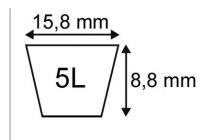

Caractéristiques	
Matière	Tresse aramide
Référence OEM	42881 63023 76181-763-A02 8596-112-007-00 21-0890
Modèle	Lisse
Section (mm)	15.8x8.8 mm
Type	5L72"
Série	5L
Application	AMF : coupe
Application 1	HUSQVARNA : turbine
Application 2	SNAPPER : coupe
Type ou matériel	AMF-NOMA tondeuse autoportée 8cv 36" 5281-0300 5283-0300 etc..
Type ou matériel 1	HONDA
Type ou matériel 2	ISEKI (Y. BEAL) tondeuse autoportée SG13 SG15 SG17
Types de produits	COURROIE TRAPÉZOÏDALES 5L
Longueur extérieure (mm)	1829 mm
Quantité dans conditionnement de vente	1