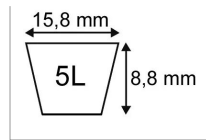

Caractéristiques	
Matière	Tresse aramide
Référence OEM	2412 MTD7540371A
Modèle	Lisse
Section (mm)	15.8x8.8 mm
Type	5L74"
Série	5L
Application	DIXON : coupe
Application 1	MTD coupe 107cm éjection arrière avant 1996
Type ou matériel	DIXON tondeuse autotractée ZTR 30" - 304 308 311 312
Type ou matériel 1	MTD tondeuse autoportée Séries B, E, RH, M et T, +B145 B155 B165 B180 H165 HG6140 TG6155 LH130 LH145
Types de produits	COURROIE TRAPÉZOÏDALES 5L
Longueur extérieure (mm)	1880 mm
Quantité dans conditionnement de vente	1