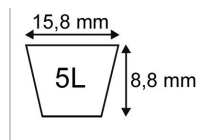

Caractéristiques	
Matière	Tresse aramide
Référence OEM	58170 CA1706 4-4637 2-8619
Modèle	Lisse
Section (mm)	15.8x8.8 mm
Type	5L75"
Série	5L
Application	AMF : coupe 36"
Application 1	KUBOTA : coupe
Application 2	SNAPPER : coupe
Type ou matériel	AMF-NOMA tondeuse autoportée 12cv 39" 4 roues directrices
Type ou matériel 1	kubota tondeuse autoportée (1m80) TC170-NS-L2550-L2850
Type ou matériel 2	SNAPPER tondeuse autoportée RIDERS 28", 30", 33"
Types de produits	COURROIE TRAPÉZOÏDALES 5L
Longueur extérieure (mm)	1905 mm
Quantité dans conditionnement de vente	1