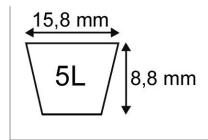

Caractéristiques	
Matière	Tresse aramide
Référence OEM	305667
Modèle	Lisse
Section (mm)	15.8x8.8 mm
Type	5L76"
Série	5L
Application	AMF :moteur à coupe
Type ou matériel	AMF-NOMA tondeuse autoportée 16cv 45"
Types de produits	COURROIE TRAPÉZOÏDALES 5L
Longueur extérieure (mm)	1930 mm
Quantité dans conditionnement de vente	1